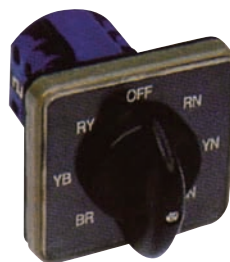

CA10-20A 48x48