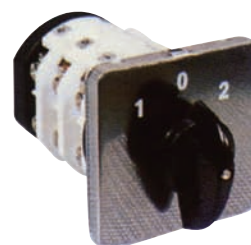

Universal Changeover Switches

LW6-5A

LW5-16A, 40A

HZ12-16A, 25A, 40A

D11-25A, 32A, 40A,
63A, 80A, 100A

GLD11-20A, 32A, 40A,
63A, 80A, 100A

GLH12-20A

CS-68-20A

CS-68-20A (NO+NC)

EP-20A, 25A, 32A, 75A, 125A

CS-68-20A (volt meter)

CA10-20A

CA10-20A 48x48

3LB3-25A, 40A, 63A

B9-20A, 63A, 125A, 160A

LW8-10A, 20A